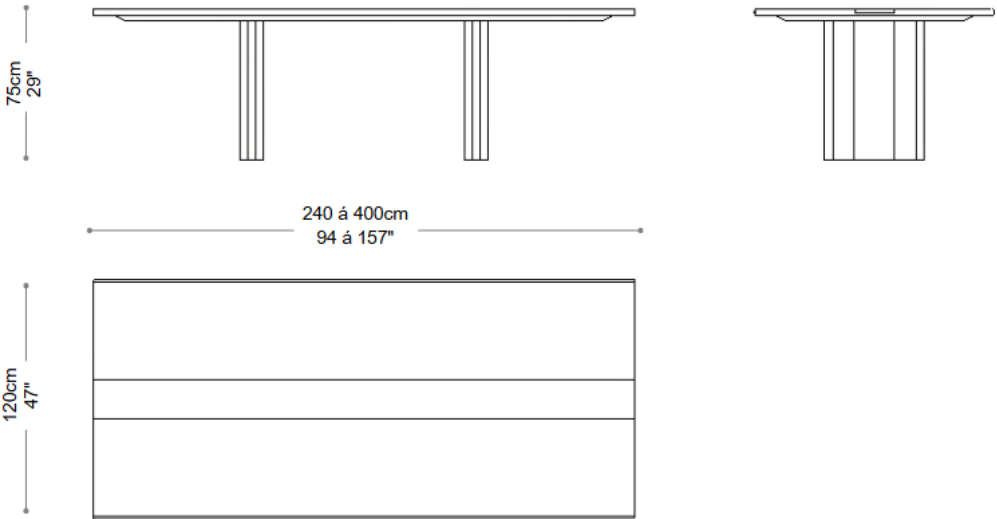

MESA DE JANTAR – AGNES

MESA DE JANTAR
AGNES

BRETON